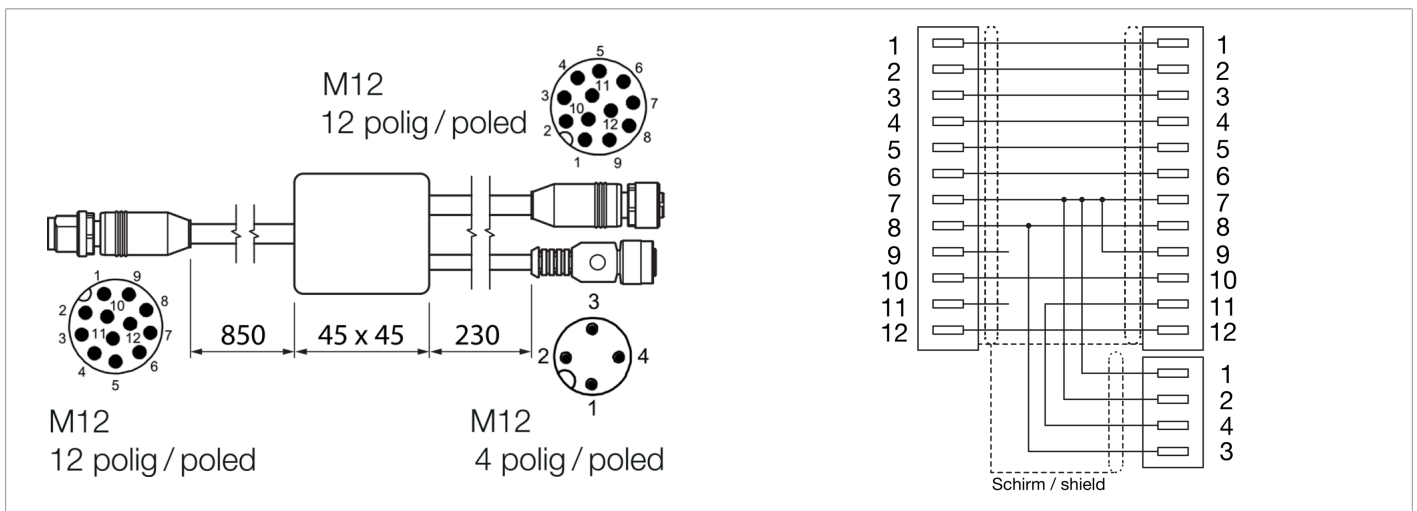

**213457**  
**CS60-Y-1/12-A**  
**Y-Verteilerkabel**

- Ein Anschluss für Sensor und Beleuchtung
- Triggern der Beleuchtung durch den Sensor

Funktion												

Technische Daten (typ.)	+20°C, 24 V DC
Betriebsspannung	< 30 V AC/DC
Gehäusematerial	Kunststoff
Komponente	Y-Verteilerkabel
Geeignet für	Vision Sensoren CS 60
Schutzart	IP 67
Anschluss	Stecker, M12, 12-polig
Anschluss 2	Buchse, M12, 12-polig
Anschluss 3	Buchse, M12, 4-polig
Weitere Informationen / Zubehör	<a href="https://www.di-soric.com/213457">https://www.di-soric.com/213457</a>