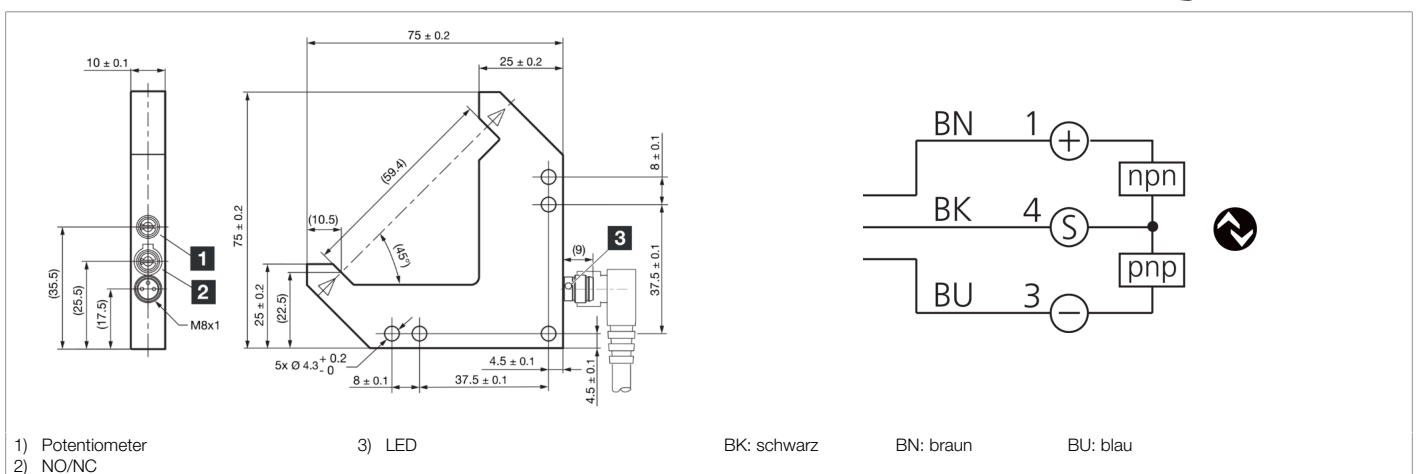

211048
OGLL 051 G3-T3
Laser-Winkellichtschranke

- IO-Link
- 4 Betriebsmodi als IO-Link Parameter
- Anzugs-/ und Auschaltverzögerung als IO-Link Parameter
- Diagnose mit IO-Link
- Metallgehäuse
- Elektronik integriert
- Empfindlichkeit einstellbar
- Hohe Schaltfrequenz
- Hell- / Dunkelschaltung
- Helle Ring-LED

Funktion												

Technische Daten (typ.)	+20°C, 24 V DC
Betriebsspannung	10 ... 30 V DC
Leerlaufstrom (max.)	30 mA
Isolationsspannungsfestigkeit	500 V
Schenkellänge innen	50/50 mm
Gehäuseabmaße	75 x 75 x 10 mm
Gehäuselänge	75 mm
Gehäusehöhe	75 mm
Gehäusebreite	10 mm
Gehäusematerial	Zinkdruckguss (schwarz, pulverbeschichtet)
Gewicht	88 g
Schutzklasse	III, Betrieb an Schutzkleinspannung
Zulassungen	UL
Funktionsprinzip	Optisch
Auswertung	digital
Bauform	Winkel
Schaltausgang	Gegentakt, 100 mA, NO/NC, umschaltbar
Spannungsfall (max.)	1 V
Schnittstelle	IO-Link (V1.1, COM2 (38,4 kBd), Smart Sensor Profile)
Lichtquelle	Laser
Laserklasse	CLASS 1 LASER PRODUCT, 1 (IEC 60825-1:2014 / EN 60825-1:2014)
Farbe	Rot
Wellenlänge	655 nm (Pp < 0.3 mW t = 3.4 µs)