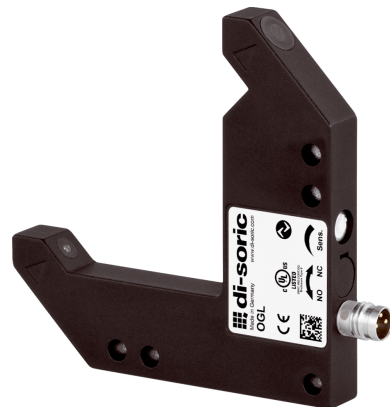

211048
OGLL 051 G3-T3
Laser-Winkellichtschranke

- IO-Link
- 4 Betriebsmodi als IO-Link Parameter
- Anzugs-/ und Auschaltverzögerung als IO-Link Parameter
- Diagnose mit IO-Link
- Metallgehäuse
- Elektronik integriert
- Empfindlichkeit einstellbar
- Hohe Schaltfrequenz
- Hell- / Dunkelschaltung
- Helle Ring-LED

Funktion												

Technische Daten (typ.)	+20°C, 24 V DC
Betriebsspannung	10 ... 30 V DC
Leerlaufstrom (max.)	30 mA
Isolationsspannungsfestigkeit	500 V
Schenkellänge innen	50/50 mm
Gehäuseabmaße	75 x 75 x 10 mm
Gehäuselänge	75 mm
Gehäusehöhe	75 mm
Gehäusebreite	10 mm
Gehäusematerial	Zinkdruckguss (schwarz, pulverbeschichtet)
Gewicht	88 g
Schutzklasse	III, Betrieb an Schutzkleinspannung
Zulassungen	UL
Funktionsprinzip	Optisch
Auswertung	digital
Bauform	Winkel
Schaltausgang	Gegentakt, 100 mA, NO/NC, umschaltbar
Spannungsfall (max.)	1 V
Schnittstelle	IO-Link (V1.1, COM2 (38,4 kBd), Smart Sensor Profile)
Lichtquelle	Laser
Laserklasse	CLASS 1 LASER PRODUCT, 1 (IEC 60825-1:2014 / EN 60825-1:2014)
Farbe	Rot
Wellenlänge	655 nm (Pp < 0.3 mW t = 3.4 µs)