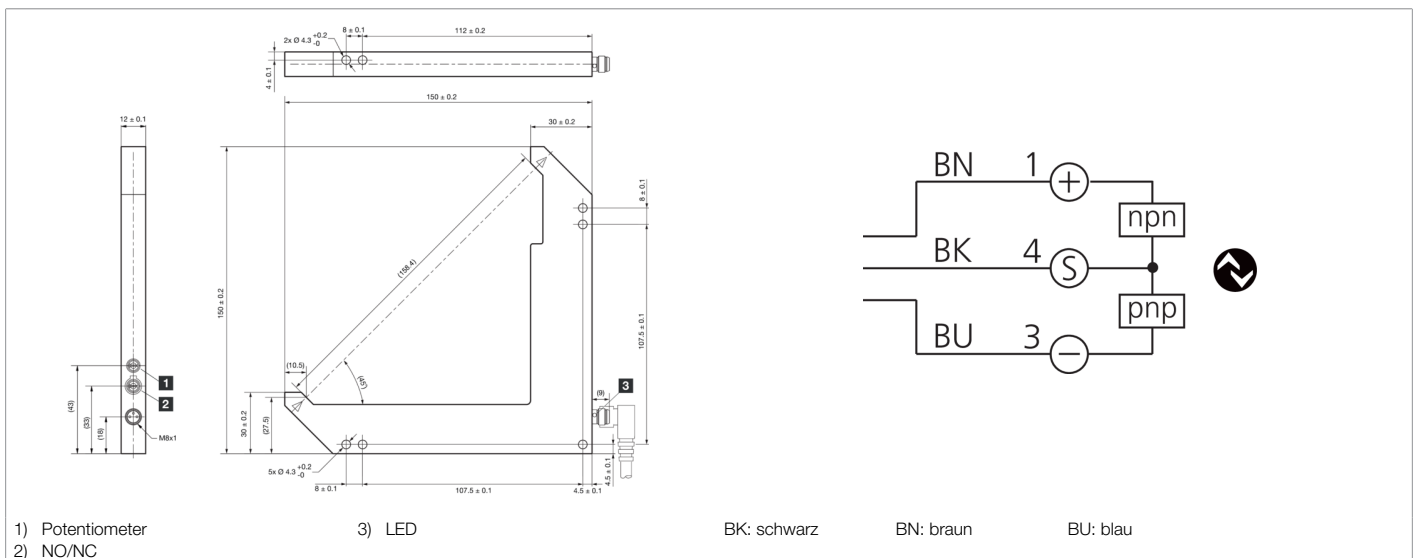

Funktion											

Technische Daten (typ.)		+20°C, 24 V DC
Betriebsspannung		10 ... 30 V DC (Supply Class 2)
Leerlaufstrom (max.)		40 mA
Isolationsspannungsfestigkeit		500 V
Schenkellänge innen		120/120 mm
Gehäuseabmaße		150 x 150 x 12 mm
Gehäuselänge		150 mm
Gehäusehöhe		150 mm
Gehäusebreite		12 mm
Gehäusematerial		Zinkdruckguss (pulverbeschichtet)
Material		Mineralglas (Optik)
Schutzklasse		III, Betrieb an Schutzkleinspannung
Zulassungen		UL
Funktionsprinzip		Optisch
Auswertung		digital
Bauform		Winkel
Schaltausgang		Gegentakt, 100 mA, NO/NC, umschaltbar
Spannungsfall (max.)		1 V
Schnittstelle		IO-Link (V1.1, COM2 38,4 kBd, Smart Sensor Profile)
Lichtquelle		LED

**210629**  
**OGL 120 G3-T3**  
**Winkellichtschranke**

<b>Technische Daten (typ.)</b>	<b>+20°C, 24 V DC</b>
Farbe	Infrarot
Wellenlänge	880 nm
Modulation	getaktet
Fremdlichtsicherheit	20 kLx
Reichweite	158 mm (optische Achse)
Auflösung (Werkseinstellung)	0,5 mm (STANDARD)
Reproduzierbarkeit (Werkseinstellung)	0,03 mm (STANDARD)
Auflösung (STANDARD)	0,5 mm
Reproduzierbarkeit (STANDARD)	0,03 mm
Auflösung (HOCHAUFLÖSEND)	0,4 mm
Reproduzierbarkeit (HOCHAUFLÖSEND)	0,03 mm
Auflösung (LEISTUNG)	1,5 mm
Reproduzierbarkeit (LEISTUNG)	0,03 mm
Auflösung (GESCHWINDIGKEIT)	0,5 mm
Reproduzierbarkeit (GESCHWINDIGKEIT)	0,03 mm
Empfindlichkeitseinstellung	Potentiometer
Schaltfrequenz (Werkseinstellung)	5000 Hz (STANDARD)
Schaltfrequenz (STANDARD)	5000 Hz
Schaltfrequenz (HOCHAUFLÖSEND)	1500 Hz
Schaltfrequenz (LEISTUNG)	250 Hz
Schaltfrequenz (GESCHWINDIGKEIT)	8000 Hz
Schock-/Schwingbeanspruchung	30 g, 10 ... 55 Hz / 0,5 mm
Umgebungstemperatur Betrieb	-25 ... +60 °C
Schutzart	IP 67
Anschluss	Stecker, M8, 3-polig
Anschlusskabel	TK ...
<b>Weitere Informationen / Zubehör</b>	<b><a href="https://www.di-soric.com/210629">https://www.di-soric.com/210629</a></b>