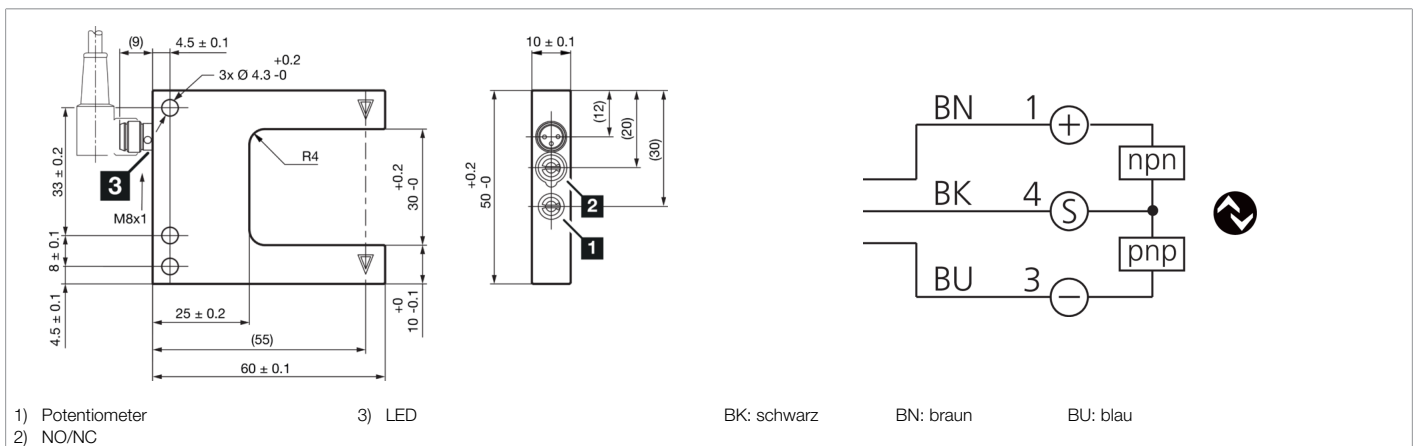

**210891**  
**OGU 031 G3-T3/V4A**  
**Gabellichtschranke**

- Robustes Edelstahlgehäuse für den Einsatz in der Pharma-, Getränke- und Lebensmittelindustrie
- 4 Betriebsmodi als IO-Link Parameter
- Anzugs-/ und Auschaltverzögerung als IO-Link Parameter
- Diagnose mit IO-Link
- Empfindlichkeit einstellbar
- Hohe Schaltfrequenz
- Hell- / Dunkelschaltung
- Helle Ring-LED
- Hohe Schutzart

Funktion										

Technische Daten (typ.)	+20°C, 24 V DC
Betriebsspannung	10 ... 30 V DC
Leerlaufstrom (max.)	30 mA
Isolationsspannungsfestigkeit	500 V
Schenkellänge innen	35 mm
Gehäuseabmaße	50 x 60 x 10 mm
Gehäuselänge	60 mm
Gehäusehöhe	50 mm
Gehäusebreite	10 mm
Gehäusematerial	Edelstahl (V4A, 1.4404 / AISI 316L - 1.4571 / AISI 316Ti)
Schutzklasse	III, Betrieb an Schutzkleinspannung
Zulassungen	UL
Funktionsprinzip	Optisch
Auswertung	digital
Bauform	Gabel
Betriebsmodi	STANDARD, HOCHAUFLÖSEND, LEISTUNG, GESCHWINDIGKEIT
Schaltausgang	Gegentakt, 100 mA, NO/NC, umschaltbar
Schnittstelle	IO-Link (V1.1, COM2 38,4 kBd, Smart Sensor Profile)
Lichtquelle	LED
Farbe	Rot
Modulation	getaktet
Gabelweite	30 mm
Auflösung (Werkseinstellung)	0,3 mm (STANDARD)
Reproduzierbarkeit (Werkseinstellung)	0,02 mm (STANDARD)