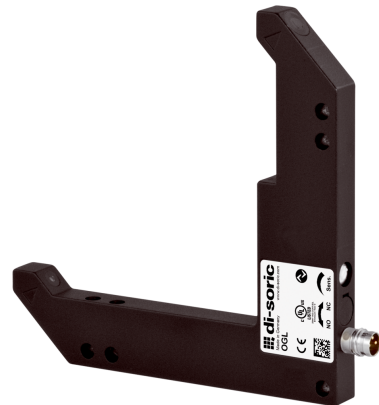

**210631**  
**OGL 080 G3-T3**  
**Winkellichtschanke**

- 4 Betriebsmodi als IO-Link Parameter
- Anzugs-/ und Auschaltverzögerung als IO-Link Parameter
- Diagnose mit IO-Link
- Metallgehäuse
- Empfindlichkeit einstellbar
- Hohe Schaltfrequenz
- Hell-/Dunkelschaltung
- Helle Ring-LED
- Hohe Schutzart

Funktion											

Technische Daten (typ.)	+20°C, 24 V DC
Betriebsspannung	10 ... 30 V DC (Supply Class 2)
Leerlaufstrom (max.)	30 mA
Isolationsspannungsfestigkeit	500 V
Schenkellänge innen	80/80 mm
Gehäuseabmaße	105 x 105 x 10 mm
Gehäuselänge	105 mm
Gehäusehöhe	105 mm
Gehäusebreite	10 mm
Gehäusematerial	Zinkdruckguss (pulverbeschichtet)
Material	Mineralglas (Optik)
Schutzklasse	III, Betrieb an Schutzkleinspannung
Zulassungen	UL
Funktionsprinzip	Optisch
Auswertung	digital
Bauform	Winkel
Schaltausgang	Gegentakt, 100 mA, NO/NC, umschaltbar
Spannungsfall (max.)	1 V
Schnittstelle	IO-Link (V1.1, COM2 38,4 kBd, Smart Sensor Profile)
Lichtquelle	LED
Farbe	Infrarot