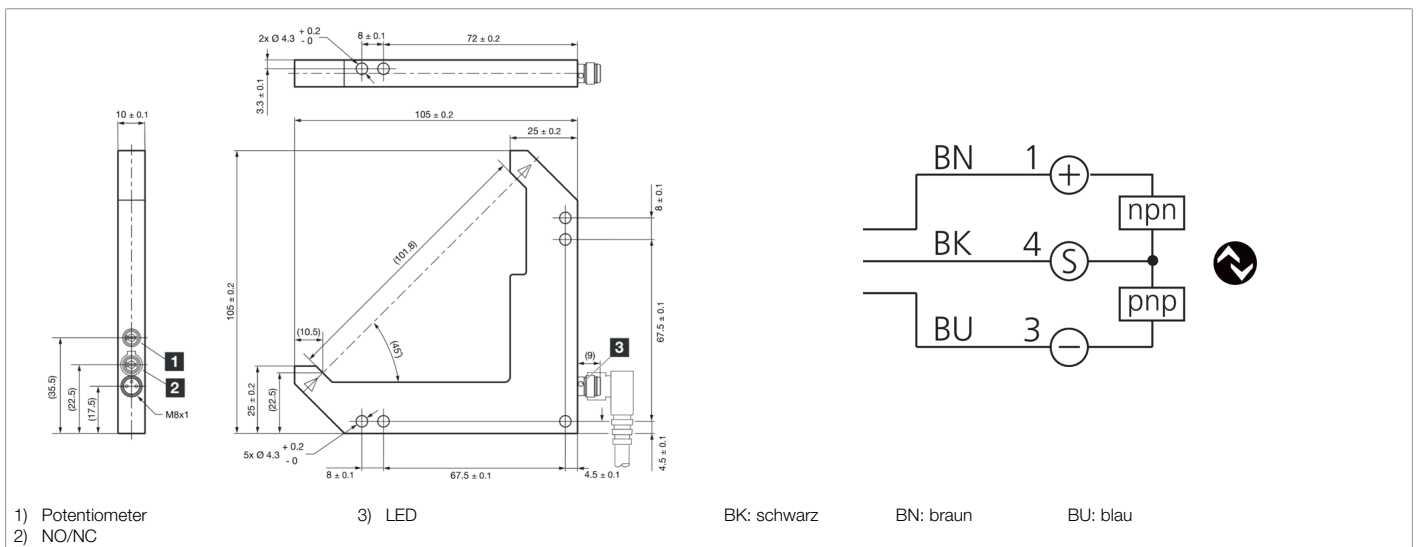

Funktion											

Technische Daten (typ.)	+20°C, 24 V DC
Betriebsspannung	10 ... 30 V DC (Supply Class 2)
Leerlaufstrom (max.)	30 mA
Isolationsspannungsfestigkeit	500 V
Schenkellänge innen	80/80 mm
Gehäuseabmaße	105 x 105 x 10 mm
Gehäuselänge	105 mm
Gehäusehöhe	105 mm
Gehäusebreite	10 mm
Gehäusematerial	Zinkdruckguss (pulverbeschichtet)
Material	Mineralglas (Optik)
Schutzklasse	III, Betrieb an Schutzkleinspannung
Zulassungen	UL
Funktionsprinzip	Optisch
Auswertung	digital
Bauform	Winkel
Schaltausgang	Gegentakt, 100 mA, NO/NC, umschaltbar
Spannungsfall (max.)	1 V
Schnittstelle	IO-Link (V1.1, COM2 38,4 kBd, Smart Sensor Profile)
Lichtquelle	LED
Farbe	Infrarot

**210631**  
**OGL 080 G3-T3**  
**Winkellichtschranke**

<b>Technische Daten (typ.)</b>	<b>+20°C, 24 V DC</b>
Wellenlänge	880 nm
Modulation	getaktet
Fremdlichtsicherheit	25 kLx
Reichweite	100 mm (optische Achse)
Auflösung (Werkseinstellung)	0,3 mm (STANDARD)
Reproduzierbarkeit (Werkseinstellung)	0,02 mm (STANDARD)
Auflösung (STANDARD)	0,3 mm
Reproduzierbarkeit (STANDARD)	0,02 mm
Auflösung (HOCHAUFLÖSEND)	0,2 mm
Reproduzierbarkeit (HOCHAUFLÖSEND)	0,02 mm
Auflösung (LEISTUNG)	1 mm
Reproduzierbarkeit (LEISTUNG)	0,02 mm
Auflösung (GESCHWINDIGKEIT)	0,3 mm
Reproduzierbarkeit (GESCHWINDIGKEIT)	0,02 mm
Empfindlichkeitseinstellung	Potentiometer
Schaltfrequenz (Werkseinstellung)	5000 Hz (STANDARD)
Schaltfrequenz (STANDARD)	5000 Hz
Schaltfrequenz (HOCHAUFLÖSEND)	1500 Hz
Schaltfrequenz (LEISTUNG)	250 Hz
Schaltfrequenz (GESCHWINDIGKEIT)	8000 Hz
Schock-/Schwingbeanspruchung	30 g, 10 ... 55 Hz / 0,5 mm
Umgebungstemperatur Betrieb	-25 ... +60 °C
Schutzart	IP 67
Anschluss	Stecker, M8, 3-polig
Anschlusskabel	TK ...
<b>Weitere Informationen / Zubehör</b>	<b><a href="https://www.di-soric.com/210631">https://www.di-soric.com/210631</a></b>