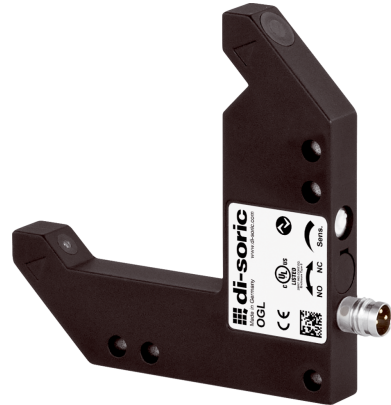

**210633**  
**OGL 050 G3-T3**  
**Winkellichtschränke**

- 4 Betriebsmodi als IO-Link Parameter
- Anzugs-/ und Ausschaltverzögerung als IO-Link Parameter
- Diagnose mit IO-Link
- Metallgehäuse
- Empfindlichkeit einstellbar
- Hohe Schaltfrequenz
- Hell-/Dunkelschaltung
- Helle Ring-LED
- Hohe Schutzart

Funktion											

Technische Daten (typ.)	+20°C, 24 V DC
Betriebsspannung	10 ... 30 V DC (Supply Class 2)
Leerlaufstrom (max.)	30 mA
Isolationsspannungsfestigkeit	500 V
Schenkellänge innen	50/50 mm
Gehäuseabmaße	75 x 75 x 10 mm
Gehäuselänge	75 mm
Gehäusehöhe	75 mm
Gehäusebreite	10 mm
Gehäusematerial	Zinkdruckguss (pulverbeschichtet)
Material	Mineralglas (Optik)
Schutzklasse	III, Betrieb an Schutzkleinspannung
Zulassungen	UL
Funktionsprinzip	Optisch
Auswertung	digital
Bauform	Winkel
Schaltausgang	Gegentakt, 100 mA, NO/NC, umschaltbar
Spannungsfall (max.)	1 V
Schnittstelle	IO-Link (V1.1, COM2 38,4 kBd, Smart Sensor Profile)
Lichtquelle	LED
Farbe	Infrarot
Wellenlänge	880 nm
Modulation	getaktet