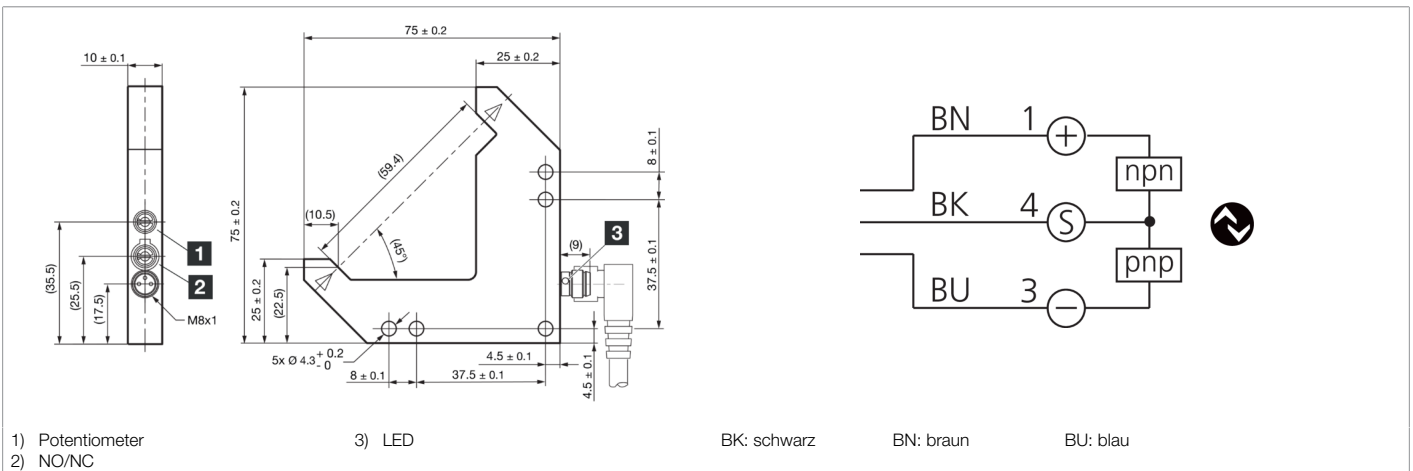

Funktion											

Technische Daten (typ.)	+20°C, 24 V DC
Betriebsspannung	10 ... 30 V DC (Supply Class 2)
Leerlaufstrom (max.)	30 mA
Isolationsspannungsfestigkeit	500 V
Schenkellänge innen	50/50 mm
Gehäuseabmaße	75 x 75 x 10 mm
Gehäuselänge	75 mm
Gehäusehöhe	75 mm
Gehäusebreite	10 mm
Gehäusematerial	Zinkdruckguss (pulverbeschichtet)
Material	Mineralglas (Optik)
Schutzklasse	III, Betrieb an Schutzkleinspannung
Zulassungen	UL
Funktionsprinzip	Optisch
Auswertung	digital
Bauform	Winkel
Schaltausgang	Gegentakt, 100 mA, NO/NC, umschaltbar
Spannungsfall (max.)	1 V
Schnittstelle	IO-Link (V1.1, COM2 38,4 kBd, Smart Sensor Profile)
Lichtquelle	LED
Farbe	Infrarot
Wellenlänge	880 nm
Modulation	getaktet

**210633**  
**OGL 050 G3-T3**  
**Winkellichtschranke**

<b>Technische Daten (typ.)</b>	<b>+20°C, 24 V DC</b>
Fremdlichtsicherheit	25 kLx
Reichweite	60 mm (optische Achse)
Auflösung (Werkseinstellung)	0,3 mm (STANDARD)
Reproduzierbarkeit (Werkseinstellung)	0,02 mm (STANDARD)
Auflösung (STANDARD)	0,3 mm
Reproduzierbarkeit (STANDARD)	0,02 mm
Auflösung (HOCHAUFLÖSEND)	0,2 mm
Reproduzierbarkeit (HOCHAUFLÖSEND)	0,02 mm
Auflösung (LEISTUNG)	1 mm
Reproduzierbarkeit (LEISTUNG)	0,02 mm
Auflösung (GESCHWINDIGKEIT)	0,3 mm
Reproduzierbarkeit (GESCHWINDIGKEIT)	0,02 mm
Empfindlichkeitseinstellung	Potentiometer
Schaltfrequenz (Werkseinstellung)	5000 Hz (STANDARD)
Schaltfrequenz (STANDARD)	5000 Hz
Schaltfrequenz (HOCHAUFLÖSEND)	1500 Hz
Schaltfrequenz (LEISTUNG)	250 Hz
Schaltfrequenz (GESCHWINDIGKEIT)	8000 Hz
Schock-/Schwingbeanspruchung	30 g, 10 ... 55 Hz / 0,5 mm
Umgebungstemperatur Betrieb	-25 ... +60 °C
Schutzart	IP 67
Anschluss	Stecker, M8, 3-polig
Anschlusskabel	TK ...
<b>Weitere Informationen / Zubehör</b>	<b><a href="https://www.di-soric.com/210633">https://www.di-soric.com/210633</a></b>